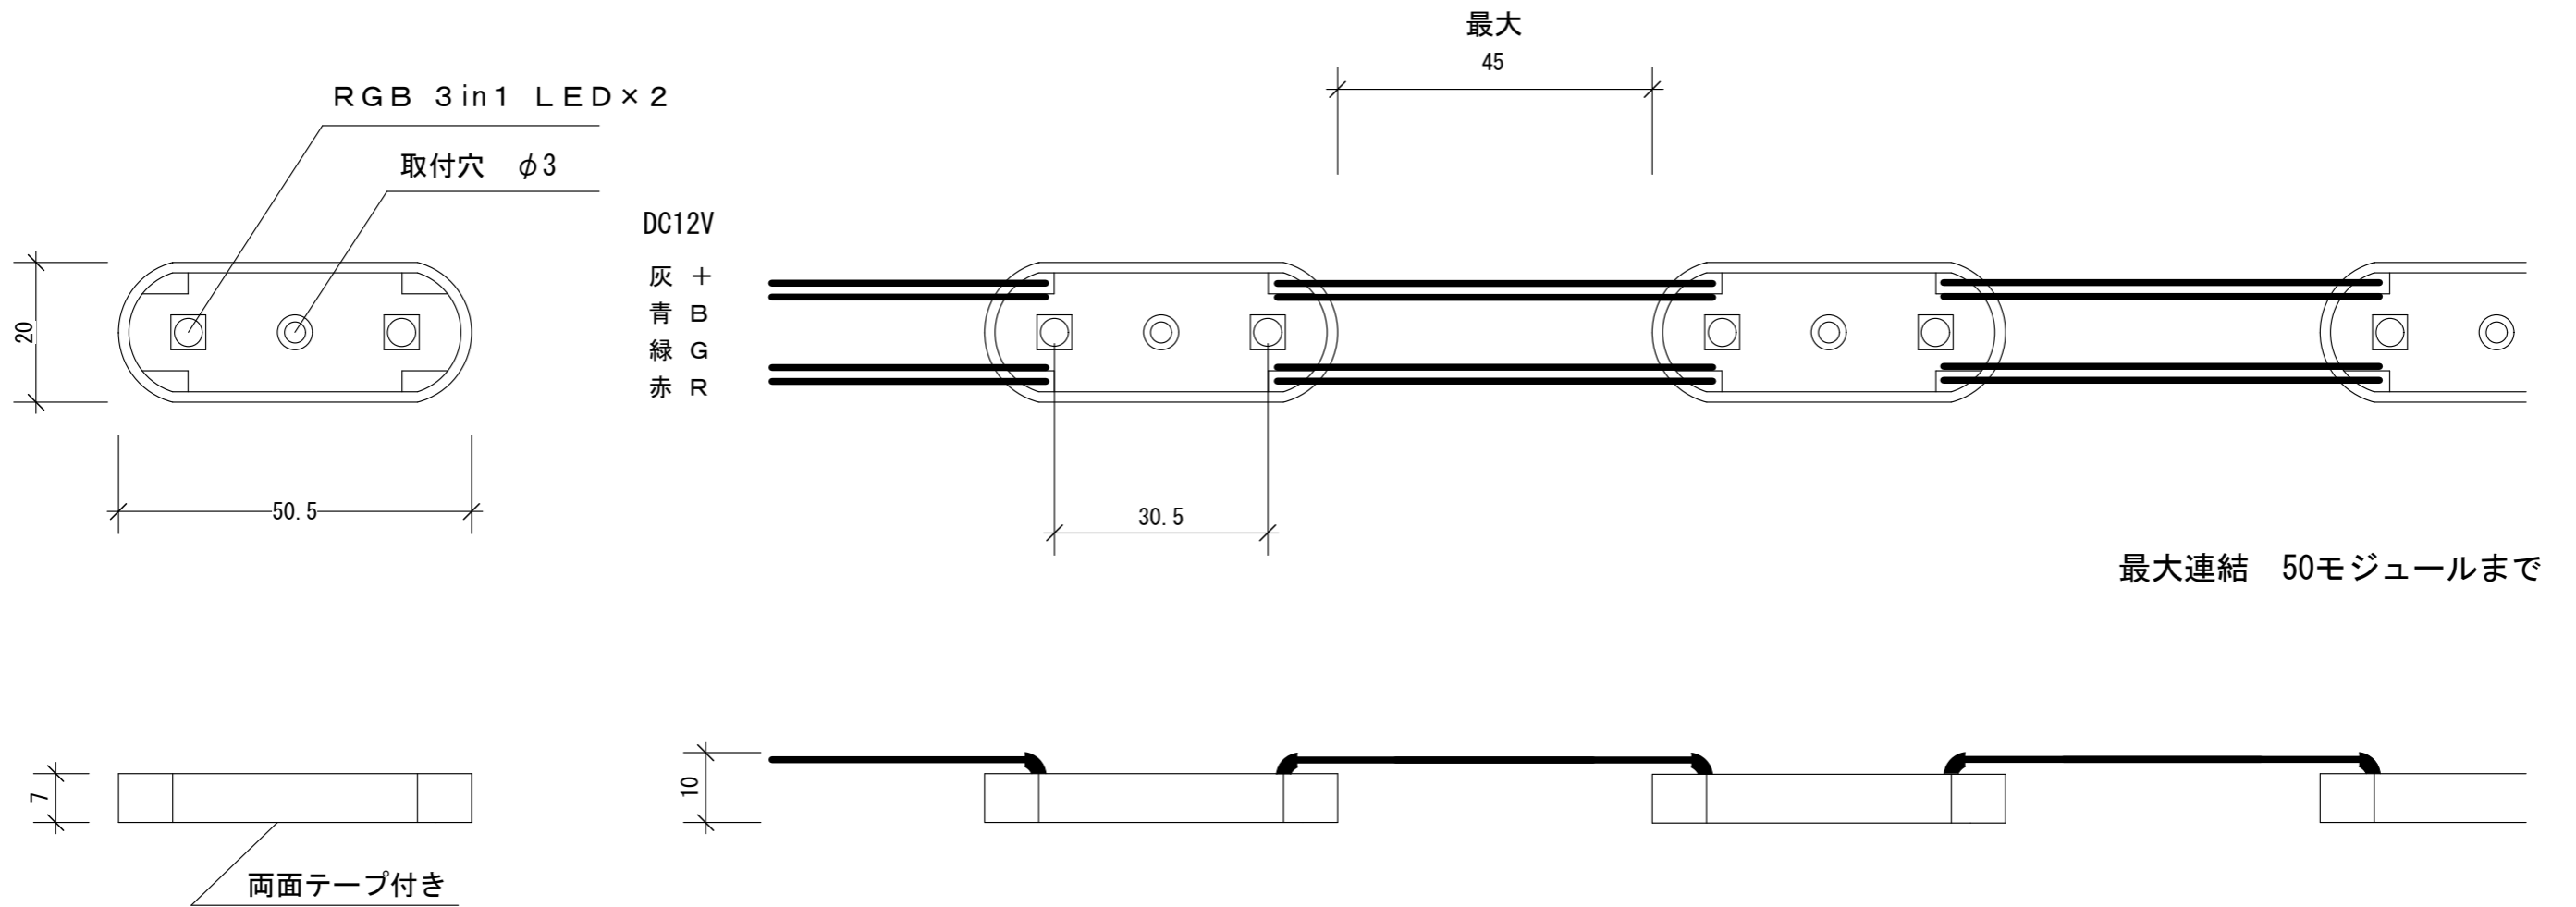

■ 防滴LEDモジュール(IP66) 50個連結モジュール

1モジュール/単位

型番	容量	LEDangle
LI-PM-12-RGB	12VDC/0.8W	100°

Project		Structure	
Design	Date	Title	
	09.3.5	防滴LEDモジュール (IP66)	
Triangle	Scale	Drawing No.	
	1/1	LI-PM-12-RGB	