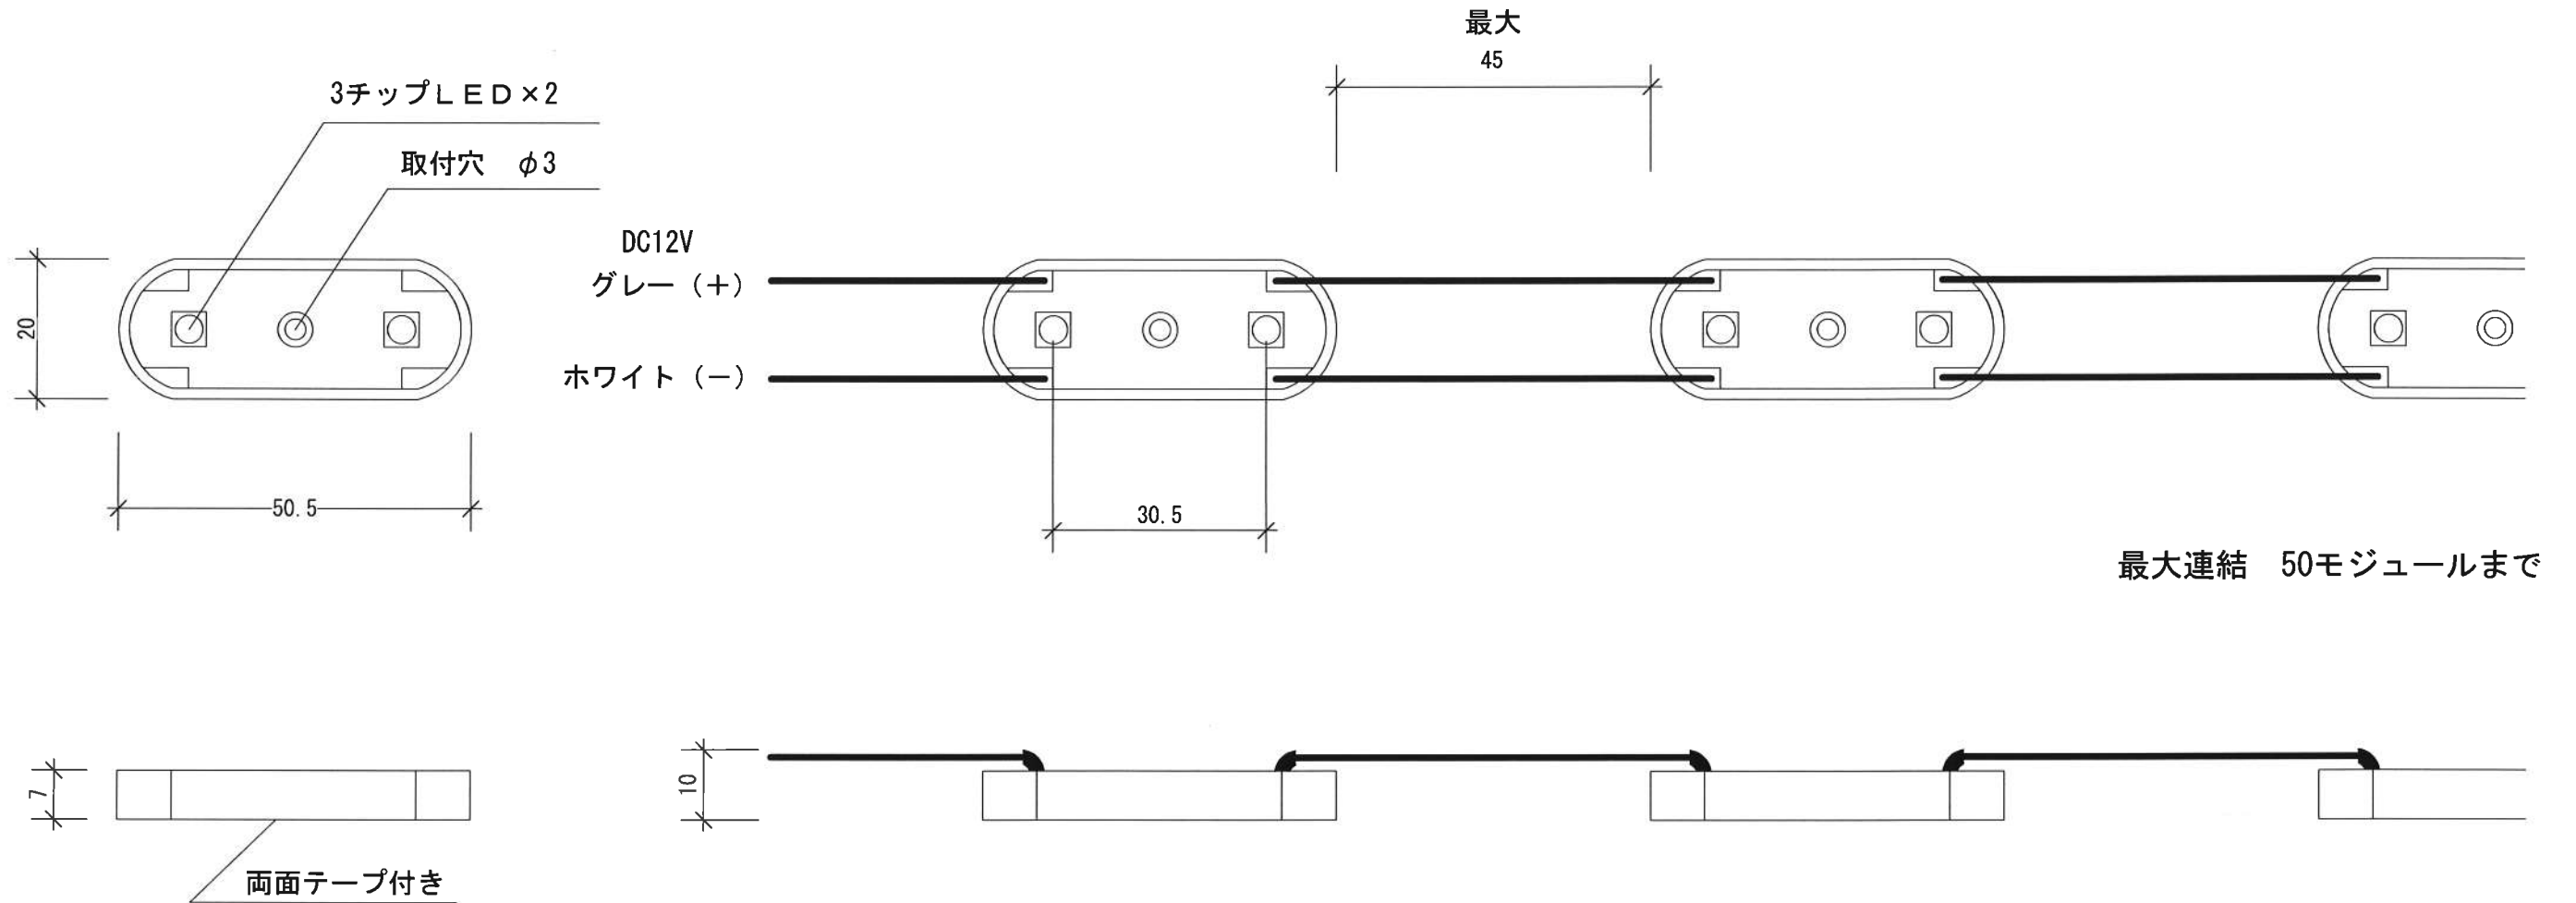

■ 防滴LEDモジュール(IP66) 50個連結モジュール

1モジュール/単位

型番	LED色	容量	LEDangle
LI-PM-12-R	レッド	12VDC/0.4W	100°
LI-PM-12-B	ブルー	12VDC/0.6W	
LI-PM-12-G	グリーン		
LI-PM-12-W	ホワイト		
LI-PM-12-WW	電球色		

Project		Structure	
Design	Date	Title	
	09.3.5	防滴LEDモジュール (IP66)	
Triangle	Scale	Drawing No.	
	1/1	LI-PM-12	