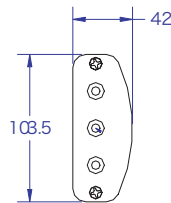

RGB Full Color LED

DL Series

DLシリーズはRGBのLEDを使用しているフルカラー照明器具です。

妨滴仕様で屋外のライトアップなどに最適です。

別途ドライバーでDMX制御が可能です。

DL-101