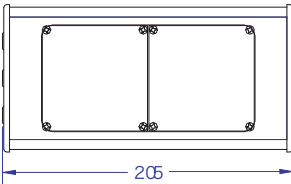

LED寿命 : 60,000時間

DL-102

DL-103

シリーズNo.	DL-101	DL-102	DL-103
幅(W)mm	130	205	280
高さ(H)mm	103.5	103.5	103.5
奥行(D)mm	42	42	42
LED数-赤(R)	45	90	135
LED数-緑(G)	40	80	120
LED数-青(B)	30	60	90
消費電力(W)	15	30	45
照度(lux/m)	800	1600	2400
重量(kg)	0.56	0.5	1.05
保護等級	IP66	IP66	IP66

LED PWN制御基板

入力電圧: 24VDC

入力信号: DMX-512

ポート数: 4ポート

最大出力: 1ポート140W/トータル550W

(DL-103を12台まで接続できます)

寸法: W180×D120×H30mm

*通常は基板のみですが、DINレールに取付け可能なケース付もあります。
また、キャビネット等に組み込みLED制御盤としての納品もできます。