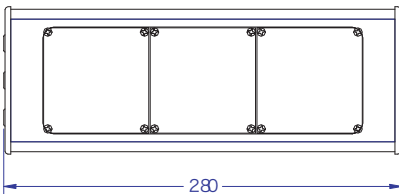

LED寿命 : 60,000時間

DL-102

DL-103

シリーズNo.	DL-101	DL-102	DL-103
幅(W)mm	130	205	280
高さ(H)mm	103.5	103.5	103.5
奥行(D)mm	42	42	42
LED数-赤(R)	45	90	135
LED数-緑(G)	40	80	120
LED数-青(B)	30	60	90
消費電力(W)	15	30	45
照度(lux/m)	800	1600	2400
重量(kg)	0.56	0.5	1.05
保護等級	IP66	IP66	IP66

LED PWN制御基板

入力電圧: 24VDC

入力信号: DMX-512

ポート数: 4ポート

最大出力: 1ポート140W/トータル550W

(DL-103を12台まで接続できます)

寸法: W180×D120×H30mm

*通常は基板のみですが、DINレールに取付け可能なケース付もあります。
また、キャビネット等に組み込みLED制御盤としての納品もできます。