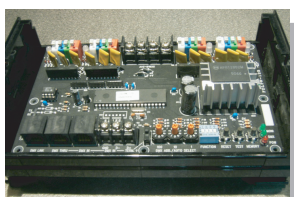

RGB Full Color LED

DL Series

DLシリーズはRGBのLEDを使用しているフルカラー照明器具です。

妨滴仕様で屋外のライトアップなどに最適です。

別途ドライバーでDMX制御が可能です。

DL-101

<共通仕様>

入力電圧 : DC24V

DLシリーズ用ドライバー

DMX-8D-300

入力電圧: AC90~264V(45Hz~65Hz)

入力信号: DMX-512

ポート: DC24V×8ポート

最大出力: 1ポート80W/トータル300W

(DL-103を6台まで接続できます)

寸法: W340×D180×H62mm

LED PWN制御基板

入力電圧: 24VDC

入力信号: DMX-512

ポート数: 4ポート

最大出力: 1ポート140W/トータル550W

(DL-103を12台まで接続できます)

寸法: W180×D120×H30mm

*通常は基板のみですが、DINレールに取付け可能なケース付もあります。
また、キャビネット等に組み込みLED制御盤としての納品もできます。